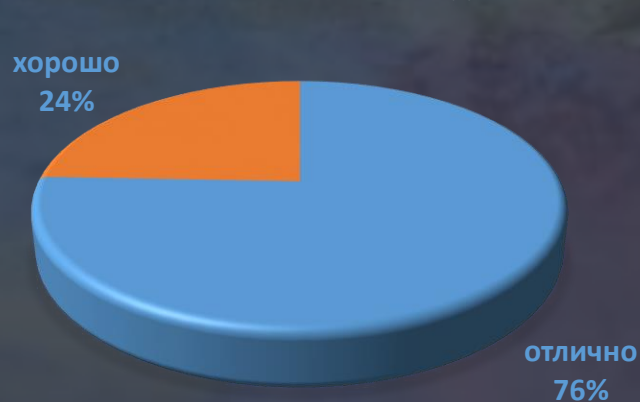

Навыки самостоятельной работы обучающихся преподавателя изобразительного искусства АУДОМОЗГО «Заводоуковская детская школа искусств»
Шипичкиной Олеси Сергеевны

Качество промежуточной аттестации обучающихся преподавателя изобразительного искусства АУДОМОЗГО «Заводоуковская детская школа искусств» Шипичкиной Олеси Сергеевны

2017-2018 УЧЕБНЫЙ ГОД

2018-2019 УЧЕБНЫЙ ГОД

2019-2020 УЧЕБНЫЙ ГОД

2020-2021 УЧЕБНЫЙ ГОД

Динамика поступления выпускников преподавателя изобразительного искусства
АУДОМОЗГО «Заводоуковская детская школа искусств»
Шипичкиной Олеси Сергеевны