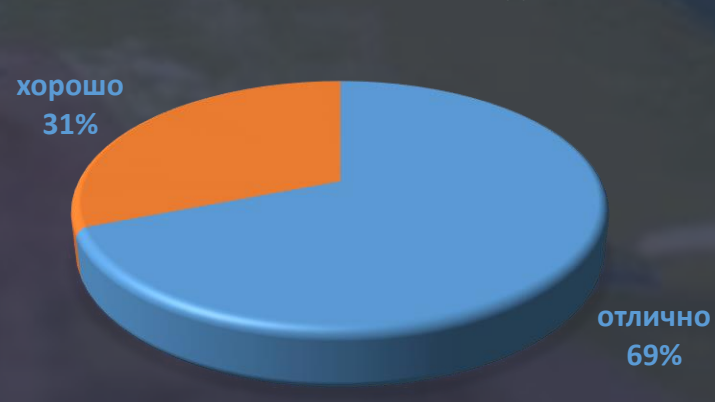

2017-2018 УЧЕБНЫЙ ГОД

2018-2019 УЧЕБНЫЙ ГОД

2019-2020 УЧЕБНЫЙ ГОД

2020-2021 УЧЕБНЫЙ ГОД

Динамика поступления выпускников преподавателя изобразительного искусства
АУДОМОЗГО «Заводоуковская детская школа искусств»
Шипичкиной Олеси Сергеевны